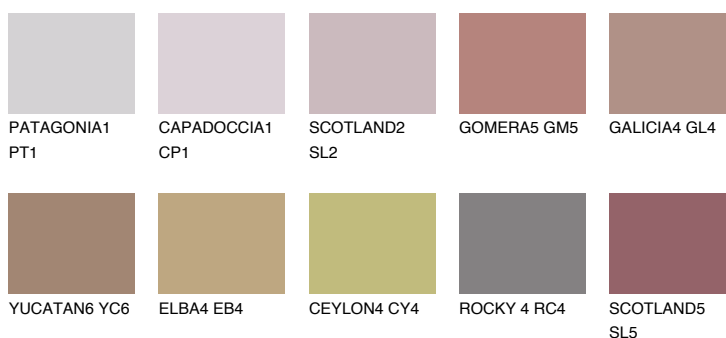

**SCOTLAND4 SL4**☀ 24% **TSR 31%****Kompatibilna boja****BOJE PALETE COLOURS OF NATURE****Boje palete Intense**

Više informacija o žbukama i bojama, možete pronaći na
www.ceresit.ba