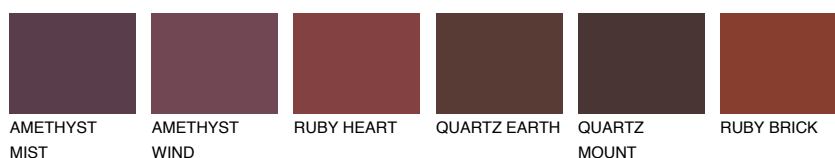

**SCOTLAND4 SL4**☀ 24% **TSR** 31%**Kompatibilna boja****BOJE PALETE COLOURS OF NATURE****Boje palete Intense**

Više informacija o žbukama i bojama, možete pronaći na  
[www.ceresit.ba](http://www.ceresit.ba)