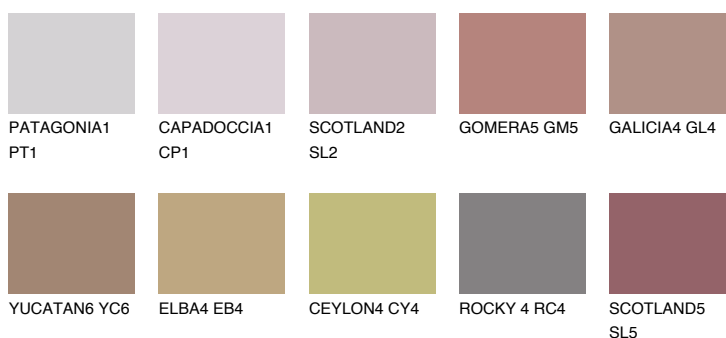

**SCOTLAND4 SL4**☀ 24% **TSR** 31%**Kompatibilna boja****BOJE PALETE COLOURS OF NATURE****Boje palete Intense**

Više informacija o žbukama i bojama, možete pronaći na  
[www.ceresit.ba](http://www.ceresit.ba)