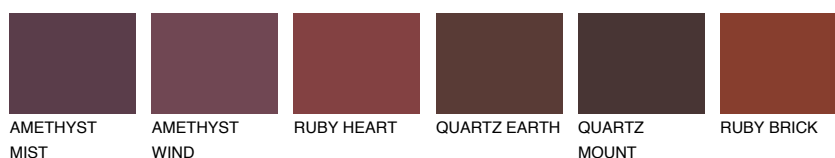

**SCOTLAND4 SL4**☀ 24% **TSR 31%****Kompatibilna boja****BOJE PALETE COLOURS OF NATURE****Boje palete Intense**

Više informacija o žbukama i bojama, možete pronaći na
www.ceresit.ba