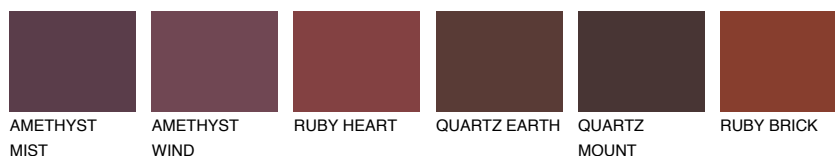

**SCOTLAND4 SL4**☀ 24% **TSR** 31%**Kompatibilna boja****BOJE PALETE COLOURS OF NATURE****Boje palete Intense**

Više informacija o žbukama i bojama, možete pronaći na  
[www.ceresit.ba](http://www.ceresit.ba)