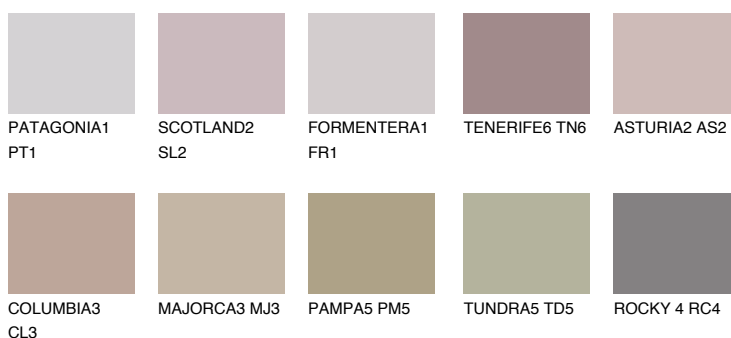

**SCOTLAND3 SL3**☀ 37% **TSR** 36%**Kompatibilna boja****BOJE PALETE COLOURS OF NATURE****Boje palete Intense**

Više informacija o žbukama i bojama, možete pronaći na  
[www.ceresit.ba](http://www.ceresit.ba)