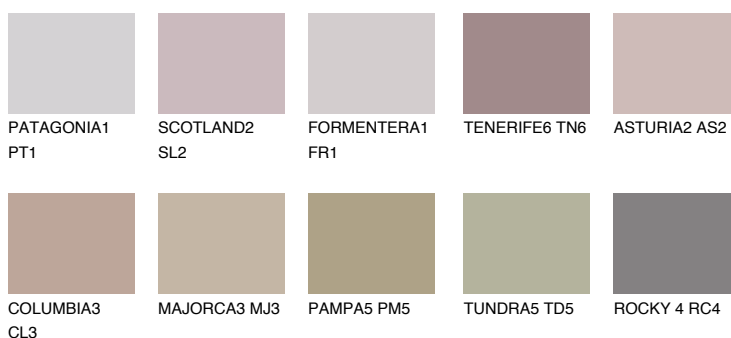

**SCOTLAND3 SL3**☀ 37% **TSR** 36%**Kompatibilna boja****BOJE PALETE COLOURS OF NATURE****Boje palete Intense**

Više informacija o žbukama i bojama, možete pronaći na
www.ceresit.ba