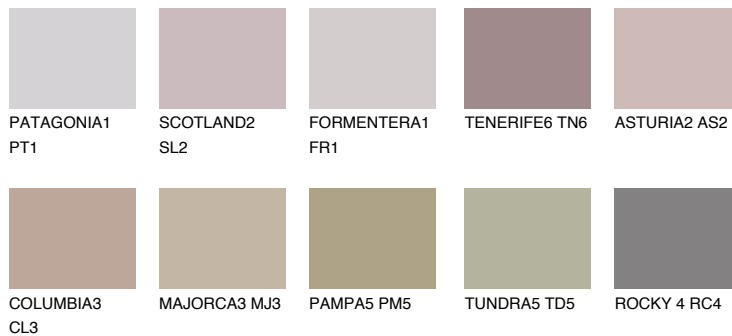

**SCOTLAND3 SL3**☀ 37% **TSR** 36%**Kompatibilna boja****BOJE PALETE COLOURS OF NATURE****Boje palete Intense**

Više informacija o žbukama i bojama, možete pronaći na  
[www.ceresit.ba](http://www.ceresit.ba)