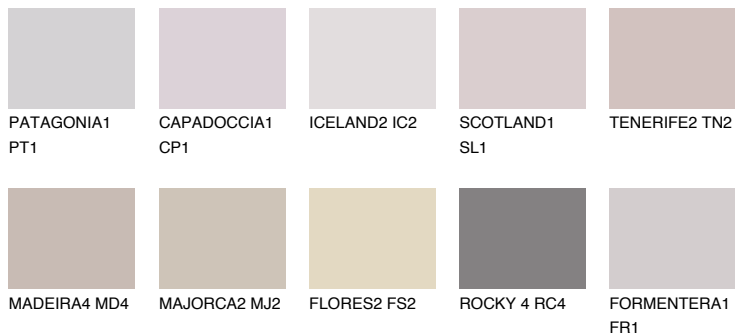

**SCOTLAND2 SL2**52% **TSR** 60%**Kompatibilna boja****BOJE PALETE COLOURS OF NATURE****Boje palete Intense**

Više informacija o žbukama i bojama, možete pronaći na
www.ceresit.ba