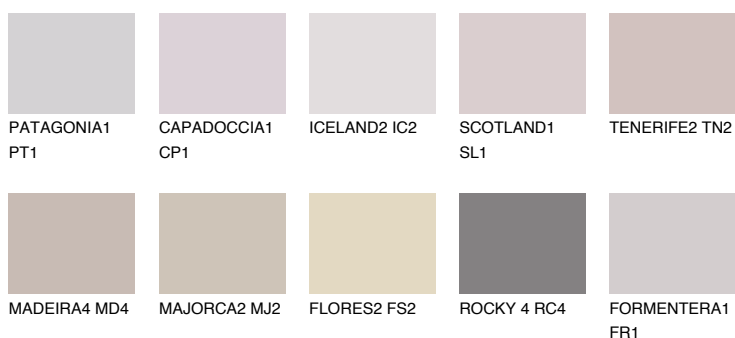

**SCOTLAND2 SL2**52% **TSR** 60%**Kompatibilna boja****BOJE PALETE COLOURS OF NATURE****Boje palete Intense**

Više informacija o žbukama i bojama, možete pronaći na
www.ceresit.ba