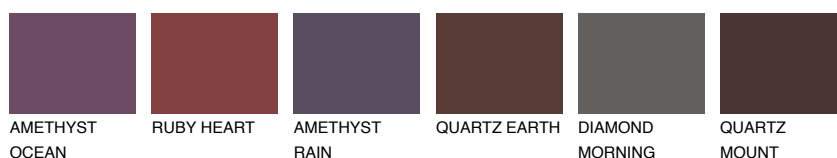

**SCOTLAND2 SL2**52% **TSR** 60%**Kompatibilna boja****BOJE PALETE COLOURS OF NATURE****Boje palete Intense**

Više informacija o žbukama i bojama, možete pronaći na
www.ceresit.ba