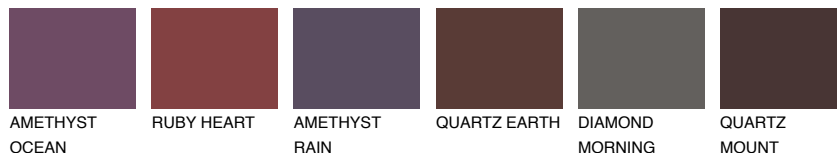

**SCOTLAND2 SL2**52% **TSR** 60%**Kompatibilna boja****BOJE PALETE COLOURS OF NATURE****Boje palete Intense**

Više informacija o žbukama i bojama, možete pronaći na
www.ceresit.ba