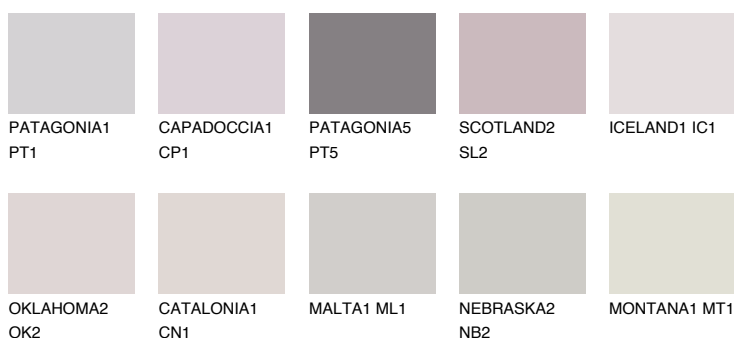


**SCOTLAND1 SL1**64% **TSR** 68%**Kompatibilna boja****BOJE PALETE COLOURS OF NATURE****Boje palete Intense**

Više informacija o žbukama i bojama, možete pronaći na
www.ceresit.ba