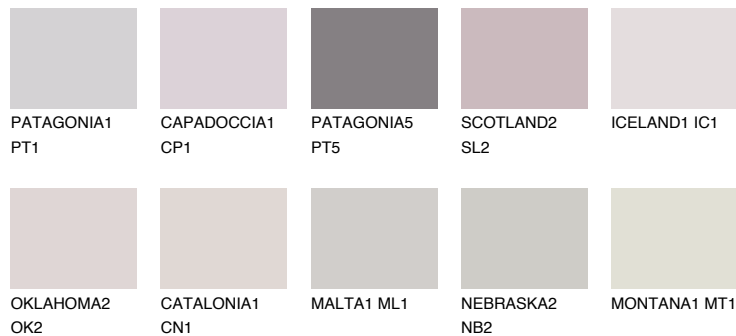


**SCOTLAND1 SL1**64% **TSR** 68%**Kompatibilna boja****BOJE PALETE COLOURS OF NATURE****Boje palete Intense**

Više informacija o žbukama i bojama, možete pronaći na  
[www.ceresit.ba](http://www.ceresit.ba)