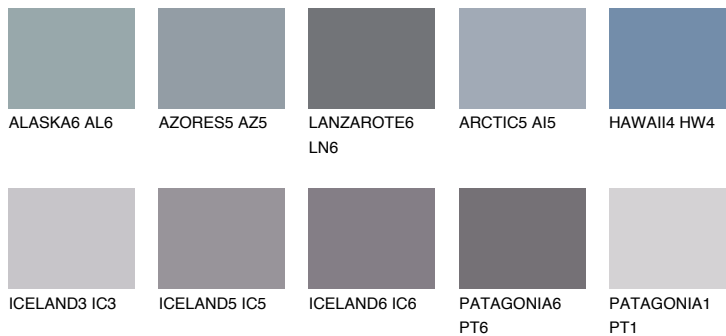

SANTORINI6 SN6☀ 16% **TSR** 14%**Kompatibilna boja****BOJE PALETE COLOURS OF NATURE****Boje palete Intense**

Više informacija o žbukama i bojama, možete pronaći na
www.ceresit.ba