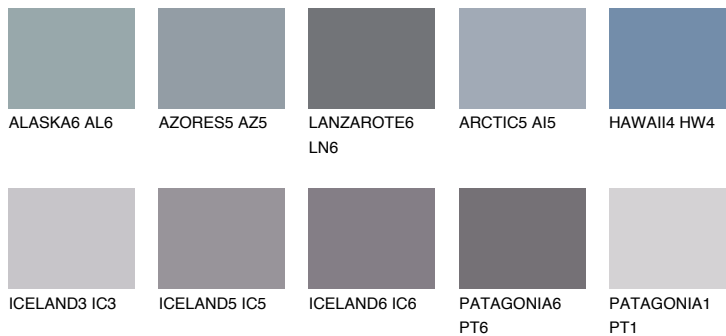

SANTORINI6 SN6☀ 16% **TSR** 14%**Kompatibilna boja****BOJE PALETE COLOURS OF NATURE****Boje palete Intense**

Više informacija o žbukama i bojama, možete pronaći na www.ceresit.ba

*Predstavljene boje odnose se na žbuke i boje koje nudi Ceresit. Zbog upotrebe digitalnih tehnika, predstavljene boje možda ne odgovaraju u potpunosti stvarnim bojama. Preporučujemo provjeru jedinstvenih uzoraka boja.