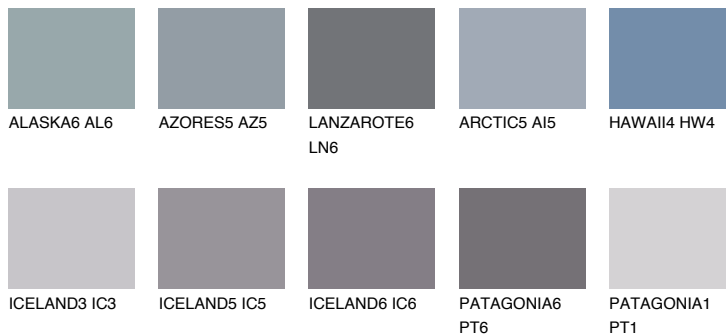

SANTORINI6 SN6☀️ 16% **TSR 14%****Kompatibilna boja****BOJE PALETE COLOURS OF NATURE****Boje palete Intense**

Više informacija o žbukama i bojama, možete pronaći na www.ceresit.ba