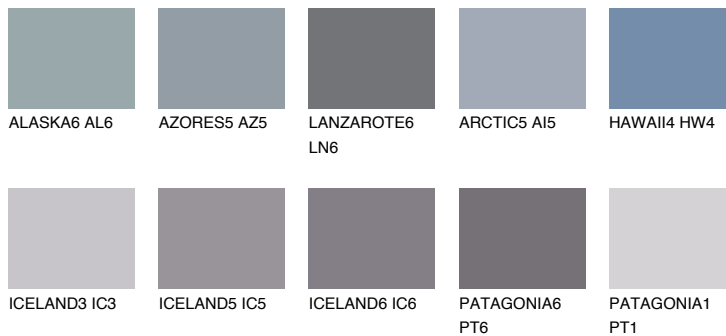

SANTORINI6 SN6☀ 16% **TSR** 14%**Kompatibilna boja****BOJE PALETE COLOURS OF NATURE****Boje palete Intense**

Više informacija o žbukama i bojama, možete pronaći na www.ceresit.ba