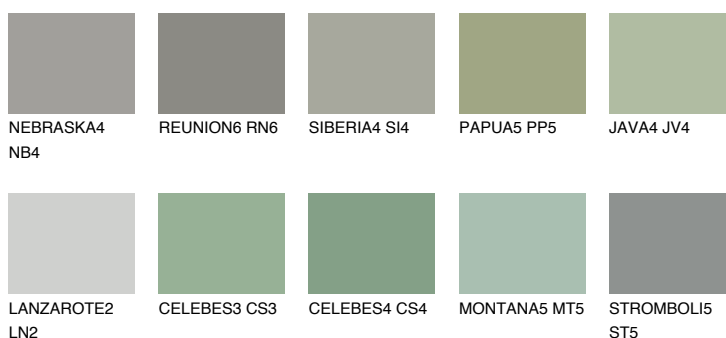

**SANTORINI5 SN5**☀ 25% **TSR** 20%**Kompatibilna boja****BOJE PALETE COLOURS OF NATURE****Boje palete Intense**

Više informacija o žbukama i bojama, možete pronaći na
www.ceresit.ba