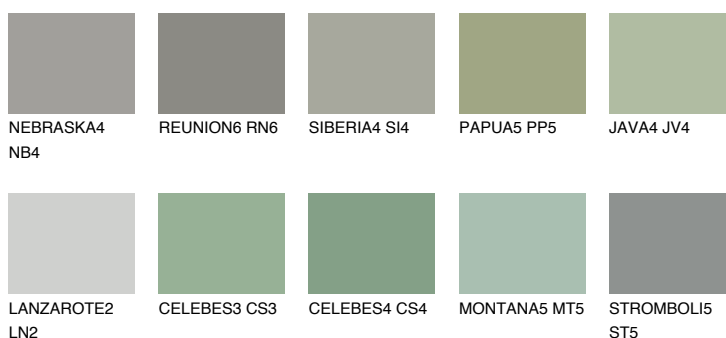

**SANTORINI5 SN5**☀ 25% **TSR** 20%**Kompatibilna boja****BOJE PALETE COLOURS OF NATURE****Boje palete Intense**

Više informacija o žbukama i bojama, možete pronaći na  
[www.ceresit.ba](http://www.ceresit.ba)