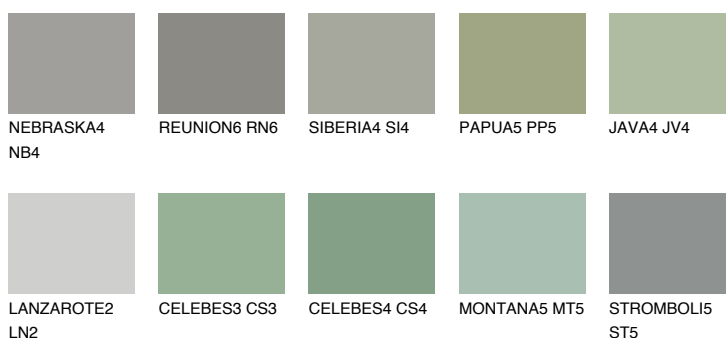

SANTORINI5 SN5☀ 25% **TSR** 20%**Kompatibilna boja****BOJE PALETE COLOURS OF NATURE****Boje palete Intense**

Više informacija o žbukama i bojama, možete pronaći na
www.ceresit.ba