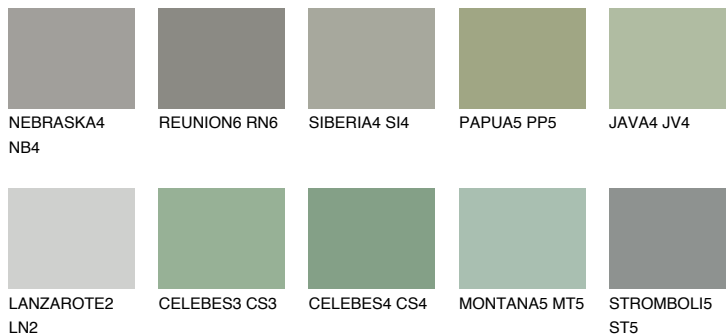

SANTORINI5 SN5☀ 25% **TSR** 20%**Kompatibilna boja****BOJE PALETE COLOURS OF NATURE****Boje palete Intense**

Više informacija o žbukama i bojama, možete pronaći na
www.ceresit.ba