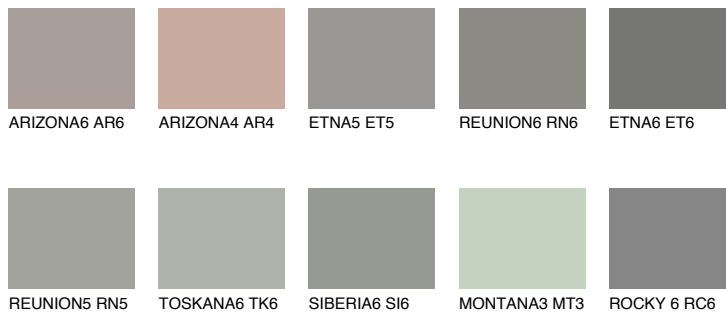

SANTORINI4 SN4☀ 30% **TSR** 25%**Kompatibilna boja****BOJE PALETE COLOURS OF NATURE****Boje palete Intense**

Više informacija o žbukama i bojama, možete pronaći na
www.ceresit.ba