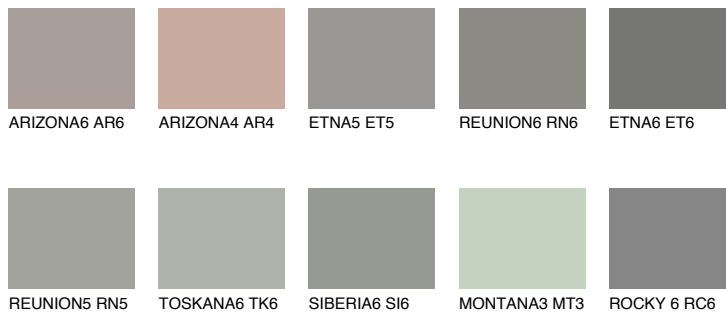

**SANTORINI4 SN4**☀ 30% **TSR** 25%**Kompatibilna boja****BOJE PALETE COLOURS OF NATURE****Boje palete Intense**

Više informacija o žbukama i bojama, možete pronaći na  
[www.ceresit.ba](http://www.ceresit.ba)