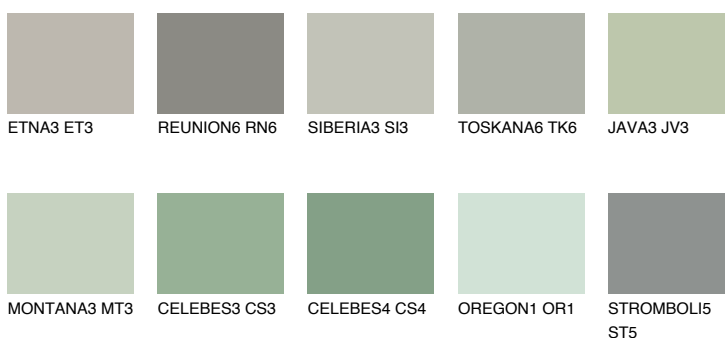

SANTORINI3 SN341% **TSR** 35%**Kompatibilna boja****BOJE PALETE COLOURS OF NATURE****Boje palete Intense**

Više informacija o žbukama i bojama, možete pronaći na www.ceresit.ba