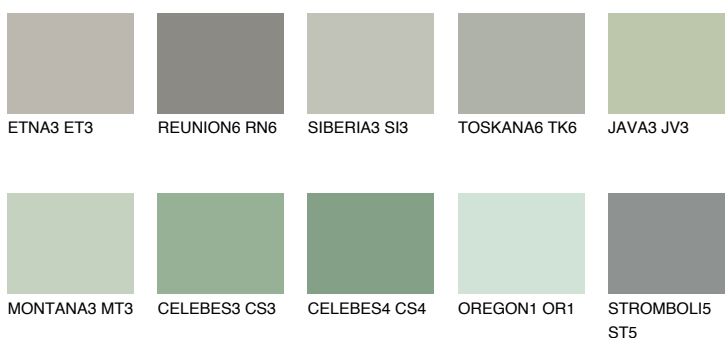

SANTORINI3 SN3☀ 41% **TSR** 35%**Kompatibilna boja****BOJE PALETE COLOURS OF NATURE****Boje palete Intense**

Više informacija o žbukama i bojama, možete pronaći na www.ceresit.ba