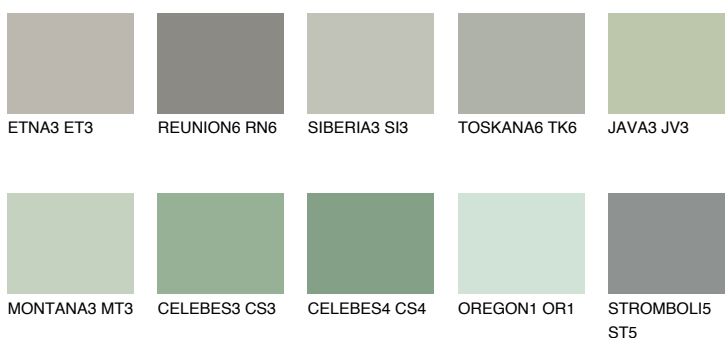

SANTORINI3 SN341% **TSR** 35%**Kompatibilna boja****BOJE PALETE COLOURS OF NATURE****Boje palete Intense**

Više informacija o žbukama i bojama, možete pronaći na
www.ceresit.ba