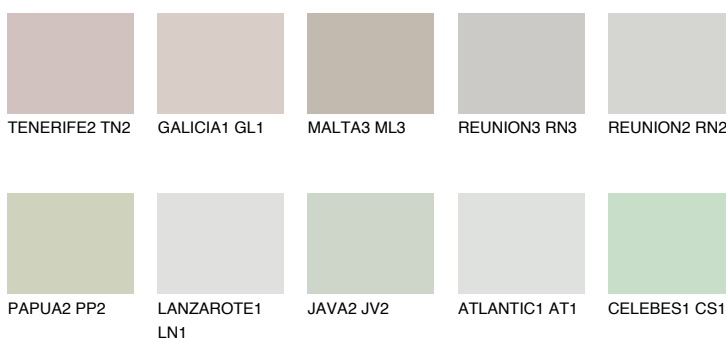

SANTORINI2 SN253% **TSR** 49%**Kompatibilna boja****BOJE PALETE COLOURS OF NATURE****Boje palete Intense**

Više informacija o žbukama i bojama, možete pronaći na
www.ceresit.ba