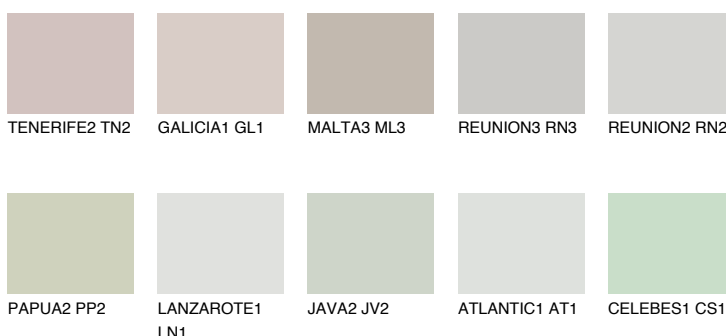

**SANTORINI2 SN2**53% **TSR** 49%**Kompatibilna boja****BOJE PALETE COLOURS OF NATURE****Boje palete Intense**

Više informacija o žbukama i bojama, možete pronaći na  
[www.ceresit.ba](http://www.ceresit.ba)