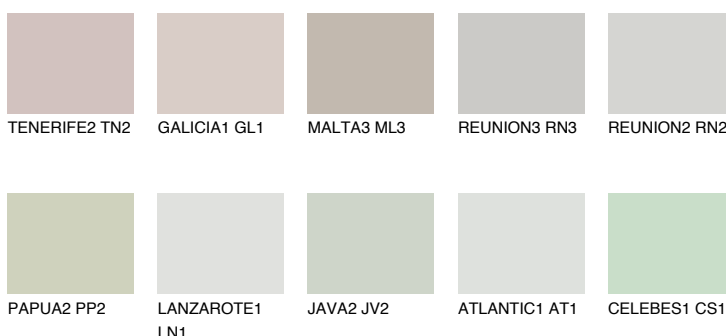

SANTORINI2 SN253% **TSR** 49%**Kompatibilna boja****BOJE PALETE COLOURS OF NATURE****Boje palete Intense**

Više informacija o žbukama i bojama, možete pronaći na
www.ceresit.ba