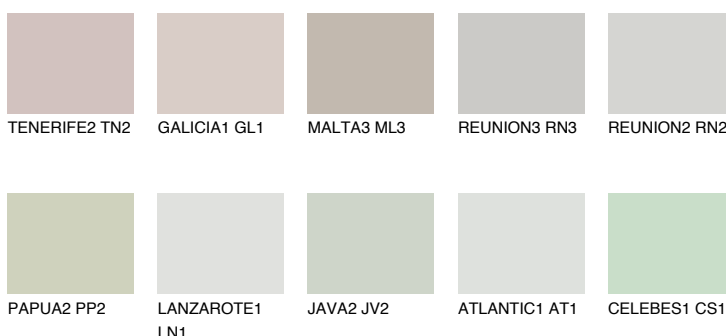

**SANTORINI2 SN2**53% **TSR** 49%**Kompatibilna boja****BOJE PALETE COLOURS OF NATURE****Boje palete Intense**

Više informacija o žbukama i bojama, možete pronaći na [www.ceresit.ba](http://www.ceresit.ba)