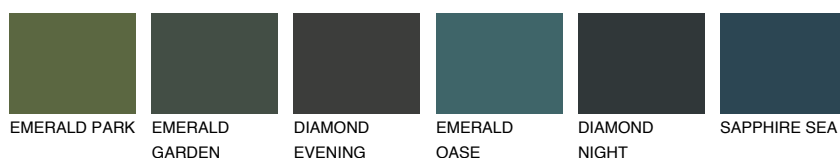

**SANTORINI1 SN1**69% **TSR** 62%**Kompatibilna boja****BOJE PALETE COLOURS OF NATURE****Boje palete Intense**

Više informacija o žbukama i bojama, možete pronaći na  
[www.ceresit.ba](http://www.ceresit.ba)