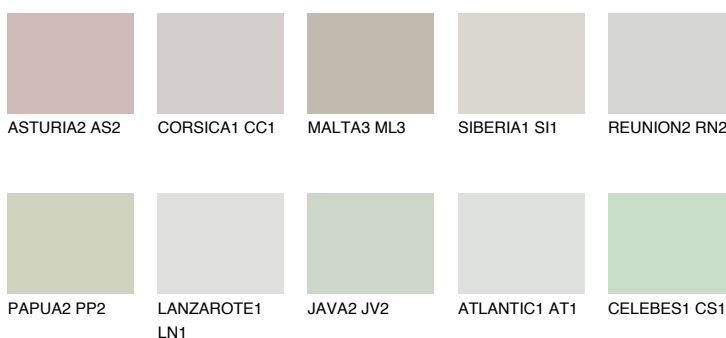

**SANTORINI1 SN1**69% **TSR** 62%**Kompatibilna boja****BOJE PALETE COLOURS OF NATURE****Boje palete Intense**

Više informacija o žbukama i bojama, možete pronaći na  
[www.ceresit.ba](http://www.ceresit.ba)