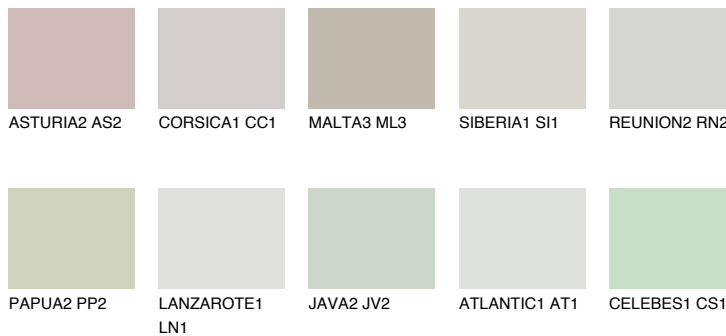

SANTORINI1 SN169% **TSR** 62%**Kompatibilna boja****BOJE PALETE COLOURS OF NATURE****Boje palete Intense**

Više informacija o žbukama i bojama, možete pronaći na
www.ceresit.ba