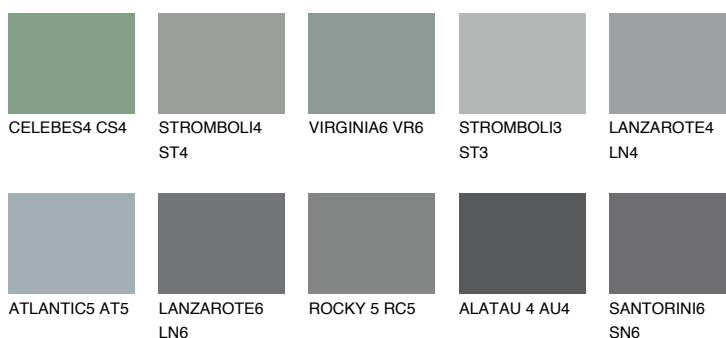

**STROMBOLI6 ST6**☀ 22% **TSR** 19%**Kompatibilna boja****BOJE PALETE COLOURS OF NATURE****Boje palete Intense**

Više informacija o žbukama i bojama, možete pronaći na www.ceresit.ba