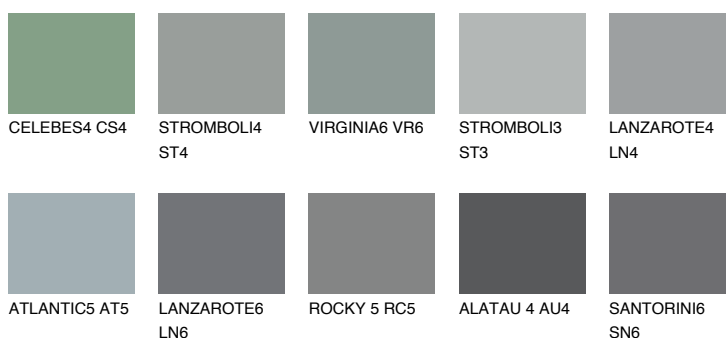

STROMBOLI6 ST6☀ 22% **TSR** 19%**Kompatibilna boja****BOJE PALETE COLOURS OF NATURE****Boje palete Intense**

Više informacija o žbukama i bojama, možete pronaći na
www.ceresit.ba