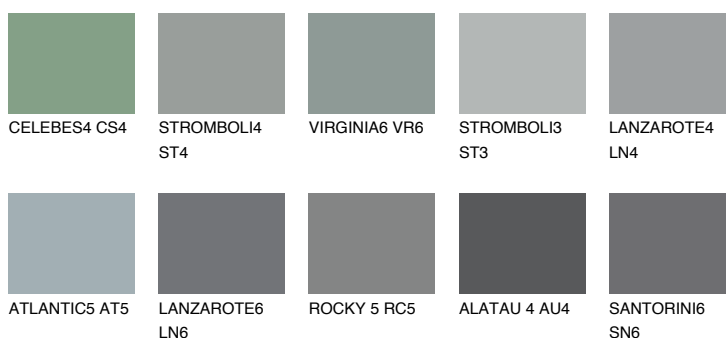

**STROMBOLI6 ST6**☀ 22% **TSR** 19%**Kompatibilna boja****BOJE PALETE COLOURS OF NATURE****Boje palete Intense**

Više informacija o žbukama i bojama, možete pronaći na [www.ceresit.ba](http://www.ceresit.ba)