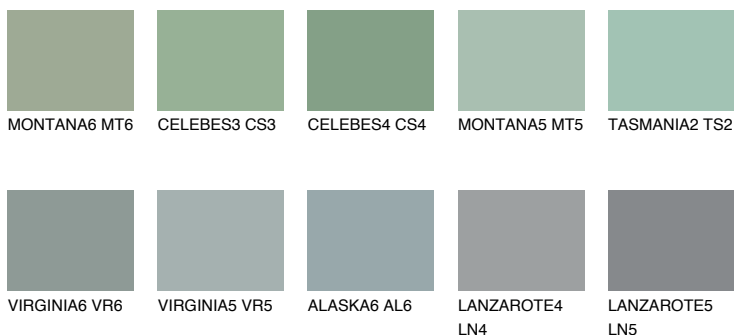

STROMBOLI5 ST5☀ 28% **TSR** 24%**Kompatibilna boja****BOJE PALETE COLOURS OF NATURE****Boje palete Intense**

Više informacija o žbukama i bojama, možete pronaći na
www.ceresit.ba