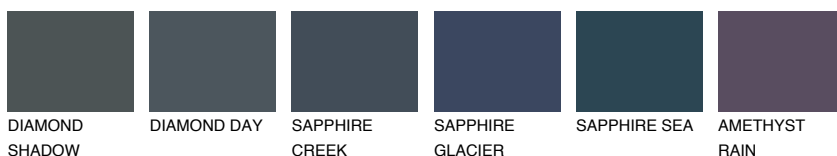

STROMBOLI5 ST5☀ 28% **TSR** 24%**Kompatibilna boja****BOJE PALETE COLOURS OF NATURE****Boje palete Intense**

Više informacija o žbukama i bojama, možete pronaći na
www.ceresit.ba