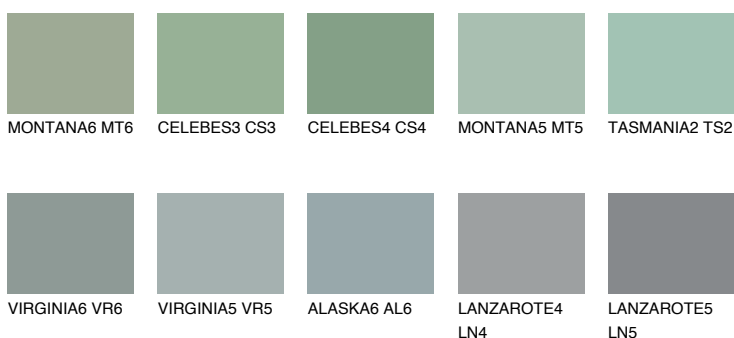

STROMBOLI5 ST5☀ 28% **TSR** 24%**Kompatibilna boja****BOJE PALETE COLOURS OF NATURE****Boje palete Intense**

Više informacija o žbukama i bojama, možete pronaći na
www.ceresit.ba