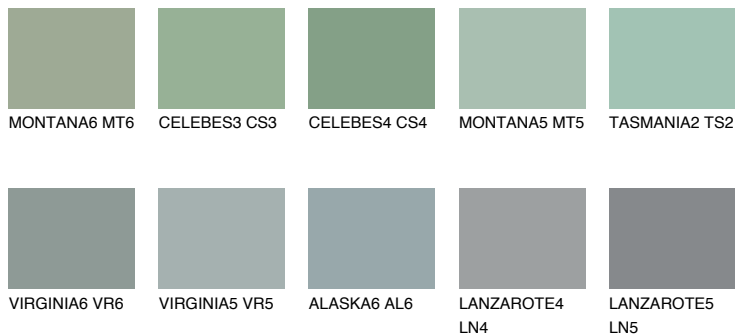

STROMBOLI5 ST5☀ 28% **TSR** 24%**Kompatibilna boja****BOJE PALETE COLOURS OF NATURE****Boje palete Intense**

Više informacija o žbukama i bojama, možete pronaći na
www.ceresit.ba