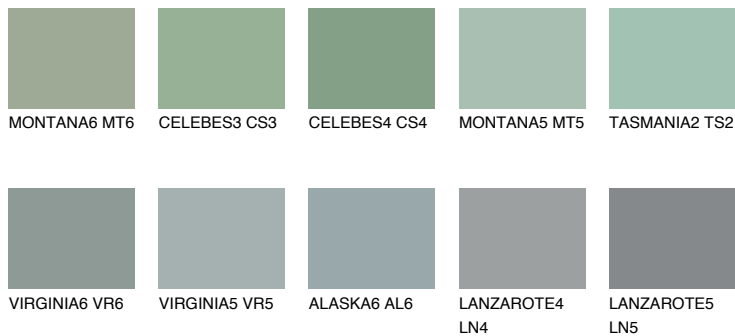

**STROMBOLI5 ST5**☀ 28% **TSR** 24%**Kompatibilna boja****BOJE PALETE COLOURS OF NATURE****Boje palete Intense**

Više informacija o žbukama i bojama, možete pronaći na  
[www.ceresit.ba](http://www.ceresit.ba)