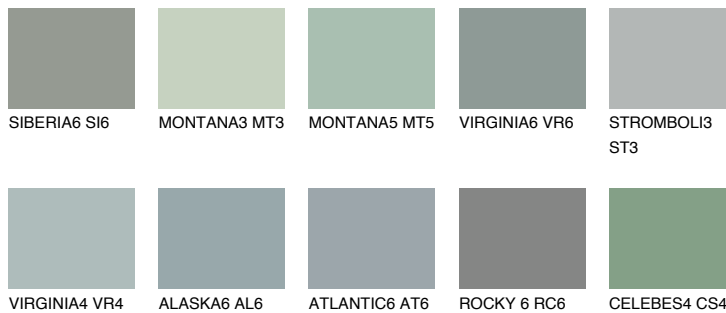

STROMBOLI4 ST4☾ 33% **TSR 30%****Kompatibilna boja****BOJE PALETE COLOURS OF NATURE****Boje palete Intense**

Više informacija o žbukama i bojama, možete pronaći na
www.ceresit.ba