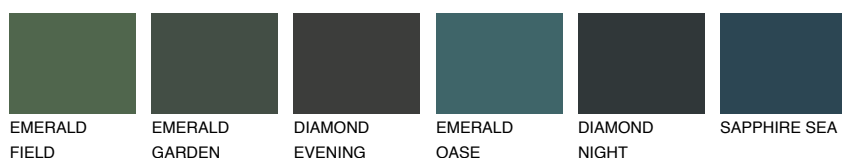

STROMBOLI4 ST4☀ 33% **TSR 30%****Kompatibilna boja****BOJE PALETE COLOURS OF NATURE****Boje palete Intense**

Više informacija o žbukama i bojama, možete pronaći na
www.ceresit.ba