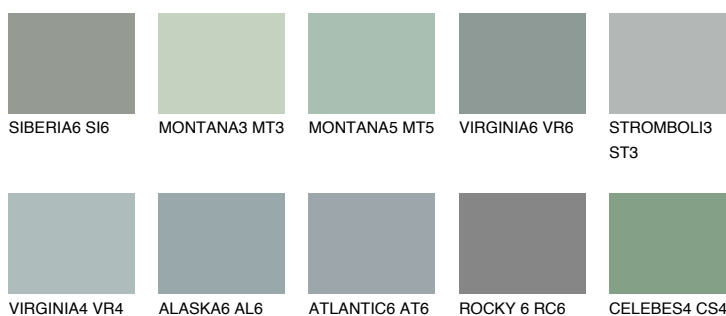

STROMBOLI4 ST4☀ 33% **TSR 30%****Kompatibilna boja****BOJE PALETE COLOURS OF NATURE****Boje palete Intense**

Više informacija o žbukama i bojama, možete pronaći na
www.ceresit.ba