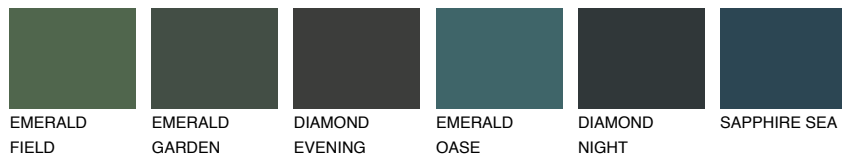

STROMBOLI4 ST4☾ 33% **TSR 30%****Kompatibilna boja****BOJE PALETE COLOURS OF NATURE****Boje palete Intense**

Više informacija o žbukama i bojama, možete pronaći na
www.ceresit.ba