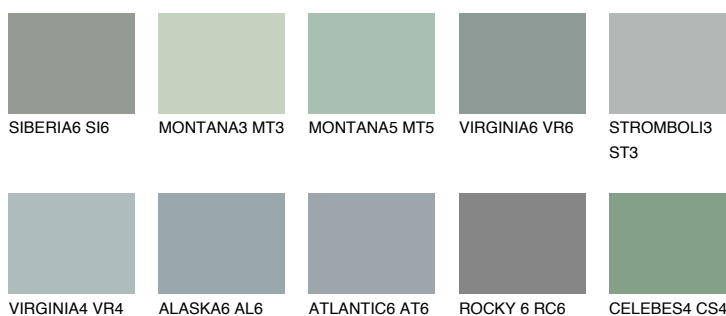

**STROMBOLI4 ST4**33% **TSR** 30%**Kompatibilna boja****BOJE PALETE COLOURS OF NATURE****Boje palete Intense**

Više informacija o žbukama i bojama, možete pronaći na [www.ceresit.ba](http://www.ceresit.ba)