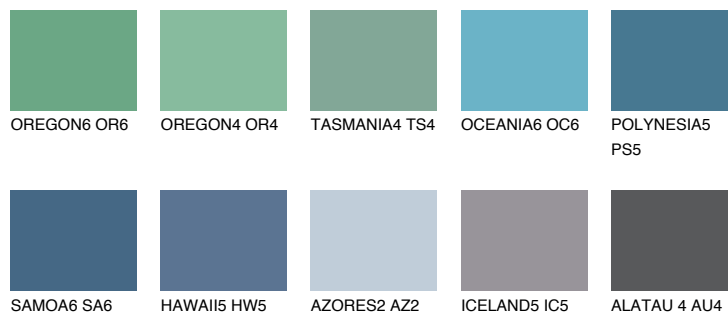

**POLYNESIA4 PS4**☀ 22% **TSR** 27%**Kompatibilna boja****BOJE PALETE COLOURS OF NATURE****Boje palete Intense**

Više informacija o žbukama i bojama, možete pronaći na
www.ceresit.ba