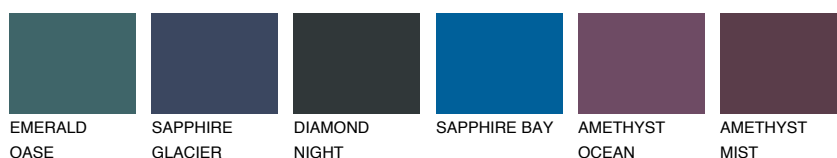

STROMBOLI3 ST347% **TSR** 41%**Kompatibilna boja****BOJE PALETE COLOURS OF NATURE****Boje palete Intense**

Više informacija o žbukama i bojama, možete pronaći na www.ceresit.ba