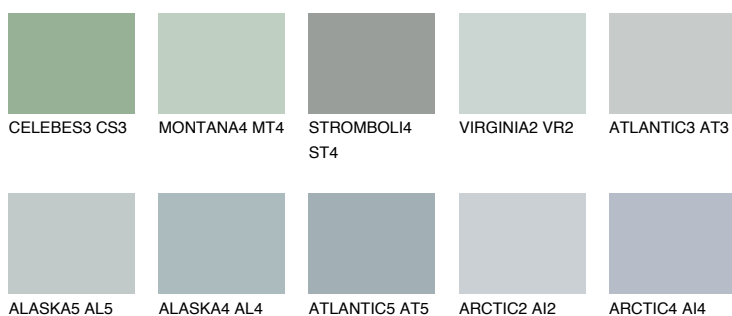

STROMBOLI3 ST347% **TSR** 41%**Kompatibilna boja****BOJE PALETE COLOURS OF NATURE****Boje palete Intense**

Više informacija o žbukama i bojama, možete pronaći na www.ceresit.ba