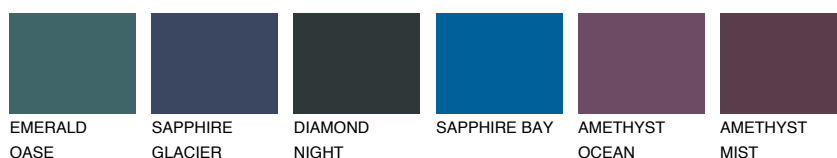

STROMBOLI3 ST347% **TSR** 41%**Kompatibilna boja****BOJE PALETE COLOURS OF NATURE****Boje palete Intense**

Više informacija o žbukama i bojama, možete pronaći na
www.ceresit.ba