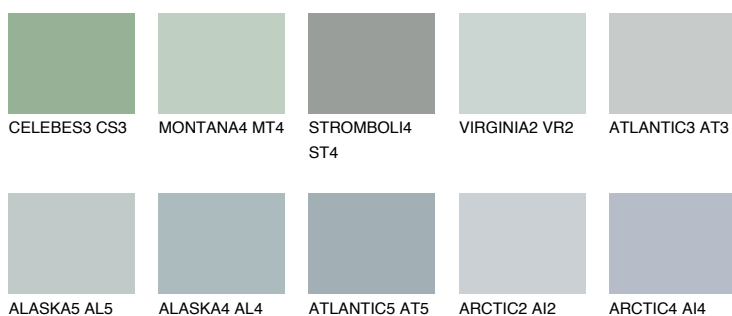

STROMBOLI3 ST347% **TSR** 41%**Kompatibilna boja****BOJE PALETE COLOURS OF NATURE****Boje palete Intense**

Više informacija o žbukama i bojama, možete pronaći na
www.ceresit.ba