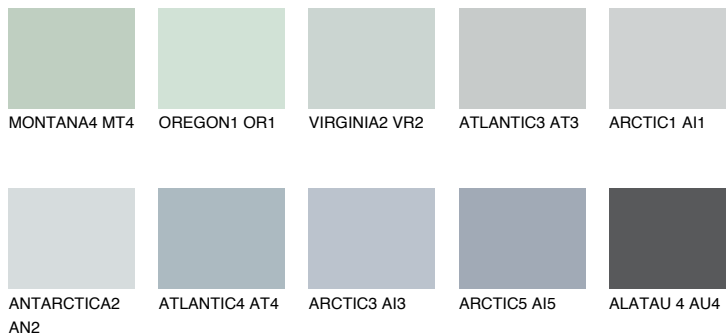

**STROMBOLI2 ST2**58% **TSR** 60%**Kompatibilna boja****BOJE PALETE COLOURS OF NATURE****Boje palete Intense**

Više informacija o žbukama i bojama, možete pronaći na [www.ceresit.ba](http://www.ceresit.ba)