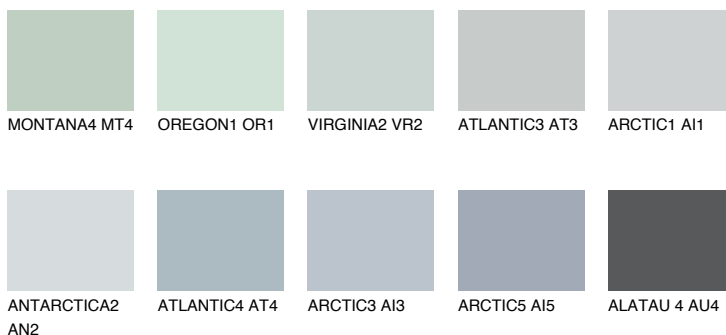

STROMBOLI2 ST258% **TSR** 60%**Kompatibilna boja****BOJE PALETE COLOURS OF NATURE****Boje palete Intense**

Više informacija o žbukama i bojama, možete pronaći na www.ceresit.ba