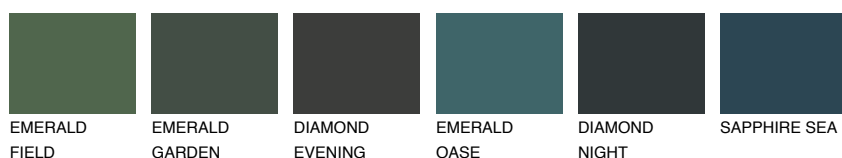

**SAHARA6 SH6**36% **TSR** 31%**Kompatibilna boja****BOJE PALETE COLOURS OF NATURE****Boje palete Intense**

Više informacija o žbukama i bojama, možete pronaći na
www.ceresit.ba