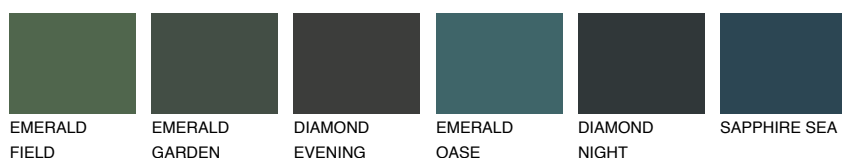

**SAHARA6 SH6**36% **TSR** 31%**Kompatibilna boja****BOJE PALETE COLOURS OF NATURE****Boje palete Intense**

Više informacija o žbukama i bojama, možete pronaći na www.ceresit.ba