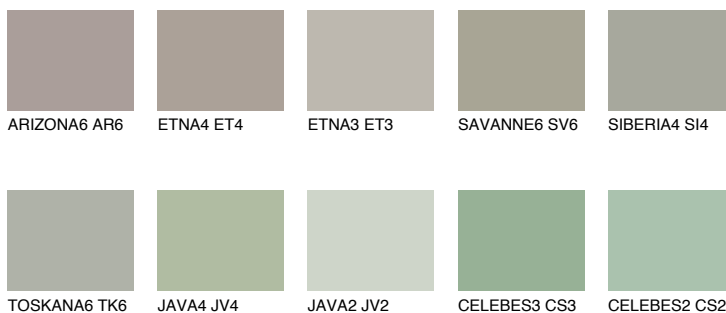

**SAHARA6 SH6**36% **TSR** 31%**Kompatibilna boja****BOJE PALETE COLOURS OF NATURE****Boje palete Intense**

Više informacija o žbukama i bojama, možete pronaći na www.ceresit.ba