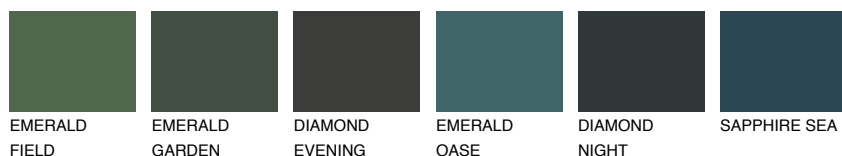

**SAHARA6 SH6**36% **TSR** 31%**Kompatibilna boja****BOJE PALETE COLOURS OF NATURE****Boje palete Intense**

Više informacija o žbukama i bojama, možete pronaći na www.ceresit.ba