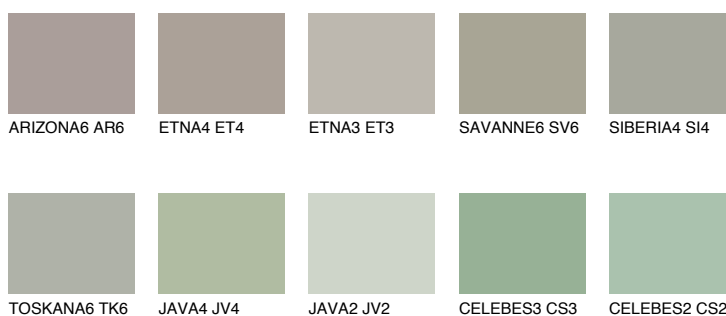

**SAHARA6 SH6**36% **TSR** 31%**Kompatibilna boja****BOJE PALETE COLOURS OF NATURE****Boje palete Intense**

Više informacija o žbukama i bojama, možete pronaći na www.ceresit.ba