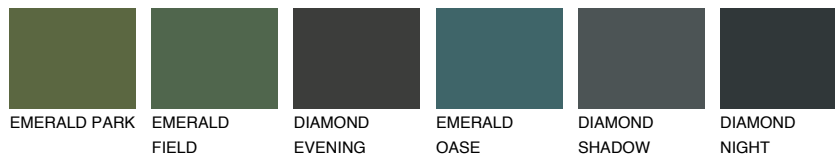

**SAHARA5 SH5**66% **TSR** 61%**Kompatibilna boja****BOJE PALETE COLOURS OF NATURE****Boje palete Intense**

Više informacija o žbukama i bojama, možete pronaći na  
[www.ceresit.ba](http://www.ceresit.ba)