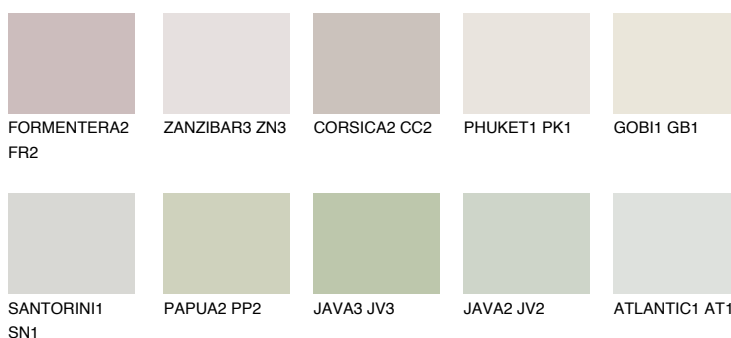


**SAHARA5 SH5**66% **TSR** 61%**Kompatibilna boja****BOJE PALETE COLOURS OF NATURE****Boje palete Intense**

Više informacija o žbukama i bojama, možete pronaći na  
[www.ceresit.ba](http://www.ceresit.ba)