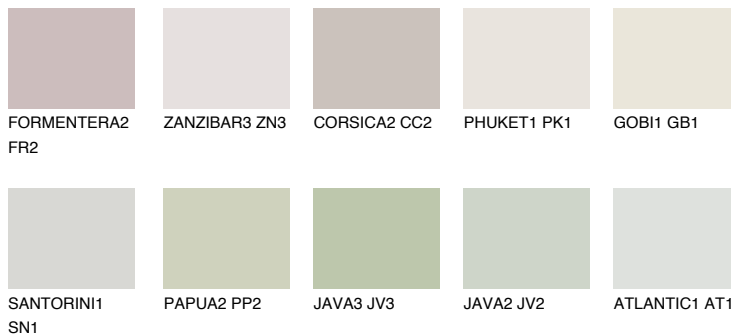

**SAHARA5 SH5**66% **TSR** 61%**Kompatibilna boja****BOJE PALETE COLOURS OF NATURE****Boje palete Intense**

Više informacija o žbukama i bojama, možete pronaći na  
[www.ceresit.ba](http://www.ceresit.ba)