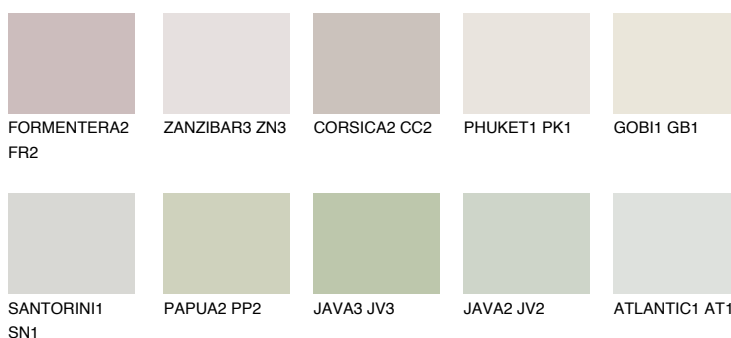


**SAHARA5 SH5**66% **TSR** 61%**Kompatibilna boja****BOJE PALETE COLOURS OF NATURE****Boje palete Intense**

Više informacija o žbukama i bojama, možete pronaći na
www.ceresit.ba