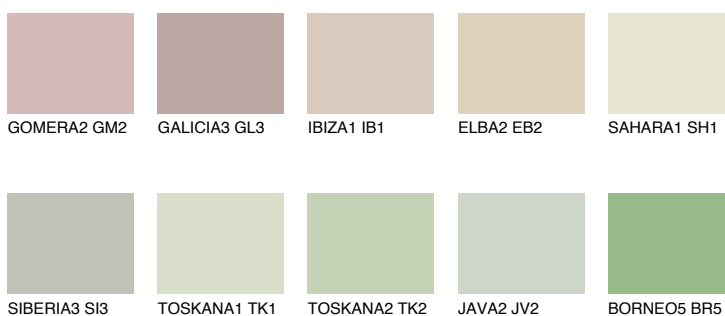

**SAHARA4 SH4**67% **TSR** 67%**Kompatibilna boja****BOJE PALETE COLOURS OF NATURE****Boje palete Intense**

Više informacija o žbukama i bojama, možete pronaći na  
[www.ceresit.ba](http://www.ceresit.ba)