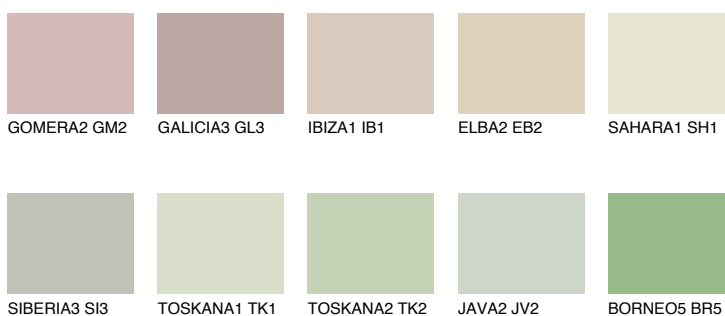

**SAHARA4 SH4**67% **TSR** 67%**Kompatibilna boja****BOJE PALETE COLOURS OF NATURE****Boje palete Intense**

Više informacija o žbukama i bojama, možete pronaći na
www.ceresit.ba