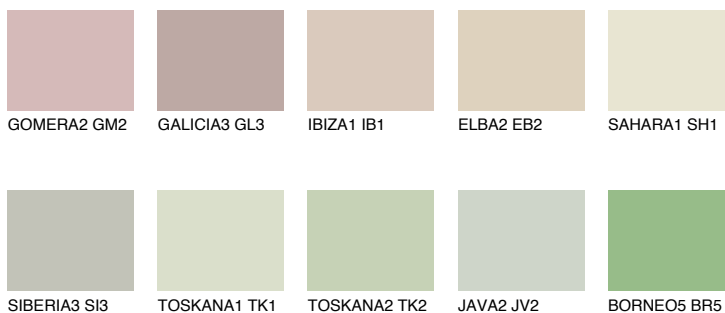

**SAHARA4 SH4**67% **TSR** 67%**Kompatibilna boja****BOJE PALETE COLOURS OF NATURE****Boje palete Intense**

Više informacija o žbukama i bojama, možete pronaći na
www.ceresit.ba