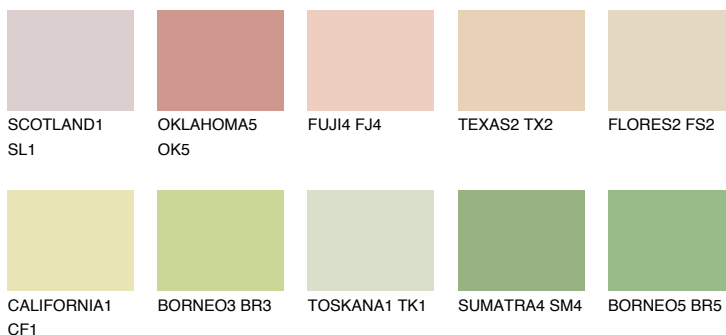

SAHARA3 SH3

73% **TSR** 69%

Kompatibilna boja

BOJE PALETE COLOURS OF NATURE

Boje palete Intense

Više informacija o žbukama i bojama, možete pronaći na
www.ceresit.ba