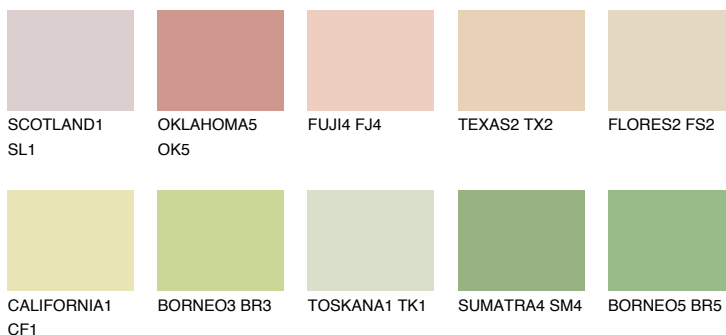

SAHARA3 SH3

73% **TSR** 69%

Kompatibilna boja

BOJE PALETE COLOURS OF NATURE

Boje palete Intense

Više informacija o žbukama i bojama, možete pronaći na
www.ceresit.ba

*Predstavljene boje odnose se na žbuke i boje koje nudi Ceresit. Zbog upotrebe digitalnih tehnika, predstavljene boje možda ne odgovaraju u potpunosti stvarnim bojama. Preporučujemo provjeru jedinstvenih uzoraka boja.