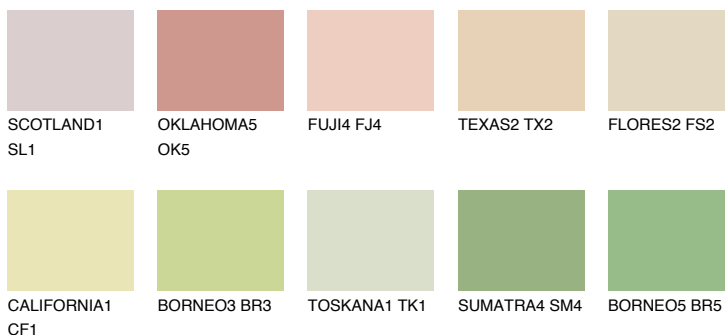

**SAHARA3 SH3**73% **TSR** 69%**Kompatibilna boja****BOJE PALETE COLOURS OF NATURE****Boje palete Intense**

Više informacija o žbukama i bojama, možete pronaći na
www.ceresit.ba