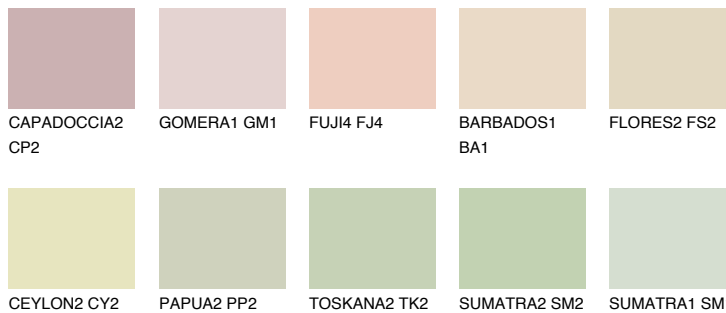


**SAHARA2 SH2**75% **TSR** 71%**Kompatibilna boja****BOJE PALETE COLOURS OF NATURE****Boje palete Intense**

Više informacija o žbukama i bojama, možete pronaći na  
[www.ceresit.ba](http://www.ceresit.ba)