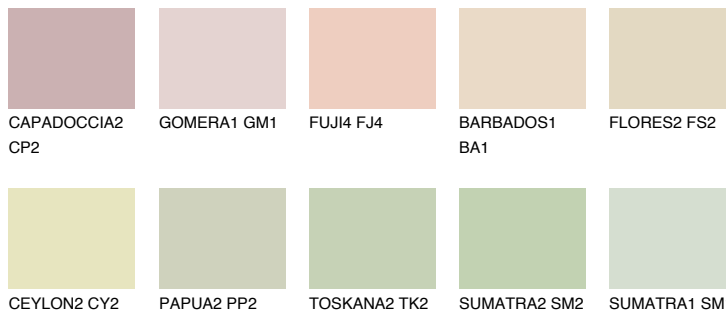


**SAHARA2 SH2**75% **TSR** 71%**Kompatibilna boja****BOJE PALETE COLOURS OF NATURE****Boje palete Intense**

Više informacija o žbukama i bojama, možete pronaći na
www.ceresit.ba