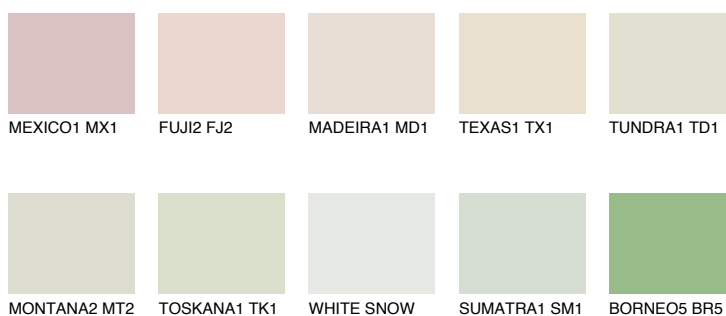


**SAHARA1 SH1**78% **TSR** 73%**Kompatibilna boja****BOJE PALETE COLOURS OF NATURE****Boje palete Intense**

Više informacija o žbukama i bojama, možete pronaći na
www.ceresit.ba