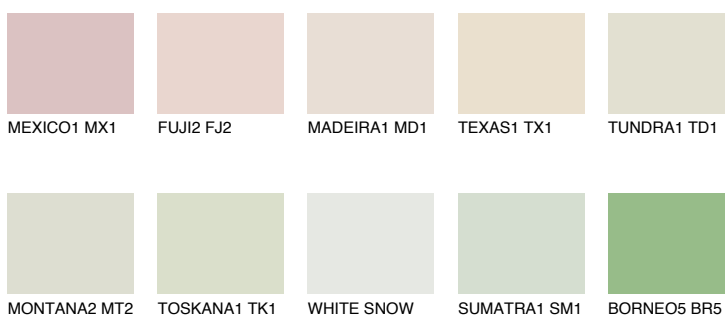


**SAHARA1 SH1**78% **TSR** 73%**Kompatibilna boja****BOJE PALETE COLOURS OF NATURE****Boje palete Intense**

Više informacija o žbukama i bojama, možete pronaći na
www.ceresit.ba