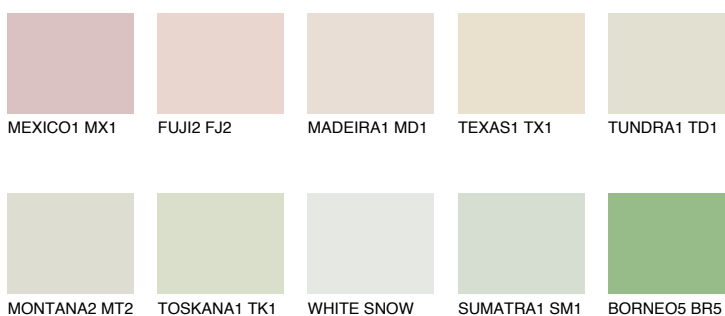


**SAHARA1 SH1**78% **TSR** 73%**Kompatibilna boja****BOJE PALETE COLOURS OF NATURE****Boje palete Intense**

Više informacija o žbukama i bojama, možete pronaći na [www.ceresit.ba](http://www.ceresit.ba)