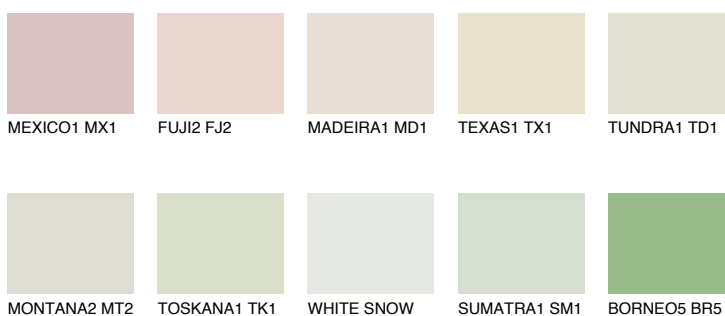


**SAHARA1 SH1**78% **TSR** 73%**Kompatibilna boja****BOJE PALETE COLOURS OF NATURE****Boje palete Intense**

Više informacija o žbukama i bojama, možete pronaći na www.ceresit.ba