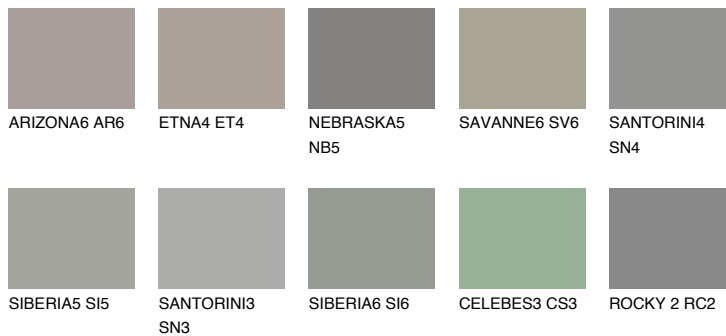

**REUNION6 RN6**☀ 25% **TSR** 21%**Kompatibilna boja****BOJE PALETE COLOURS OF NATURE****Boje palete Intense**

Više informacija o žbukama i bojama, možete pronaći na www.ceresit.ba