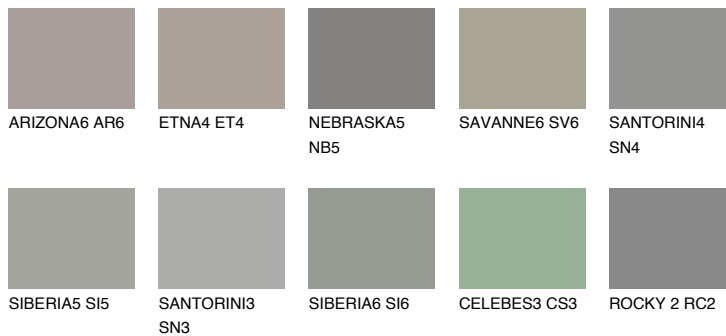

**REUNION6 RN6**☀ 25% **TSR** 21%**Kompatibilna boja****BOJE PALETE COLOURS OF NATURE****Boje palete Intense**

Više informacija o žbukama i bojama, možete pronaći na [www.ceresit.ba](http://www.ceresit.ba)