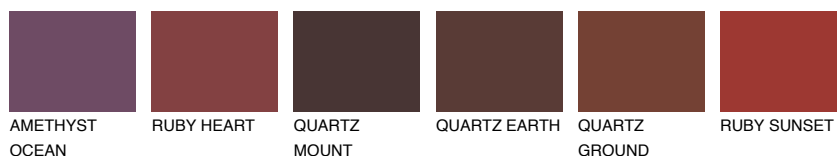

**REUNION6 RN6**☀ 25% **TSR** 21%**Kompatibilna boja****BOJE PALETE COLOURS OF NATURE****Boje palete Intense**

Više informacija o žbukama i bojama, možete pronaći na [www.ceresit.ba](http://www.ceresit.ba)