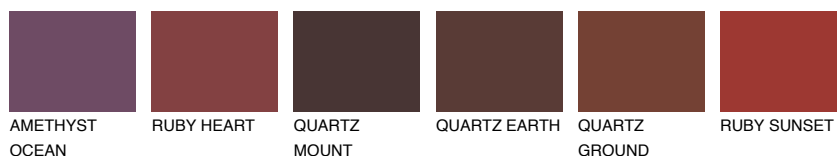

**REUNION6 RN6**☀ 25% **TSR** 21%**Kompatibilna boja****BOJE PALETE COLOURS OF NATURE****Boje palete Intense**

Više informacija o žbukama i bojama, možete pronaći na www.ceresit.ba