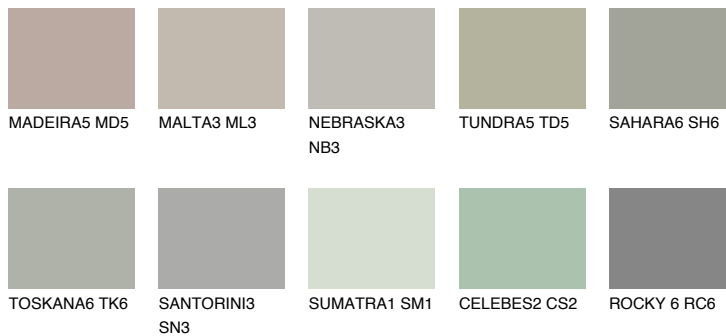

**REUNION5 RN5**36% **TSR** 32%**Kompatibilna boja****BOJE PALETE COLOURS OF NATURE****Boje palete Intense**

Više informacija o žbukama i bojama, možete pronaći na www.ceresit.ba