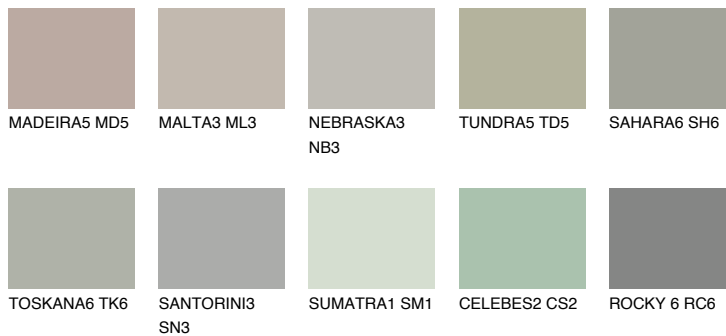

**REUNION5 RN5**36% **TSR** 32%**Kompatibilna boja****BOJE PALETE COLOURS OF NATURE****Boje palete Intense**

Više informacija o žbukama i bojama, možete pronaći na [www.ceresit.ba](http://www.ceresit.ba)