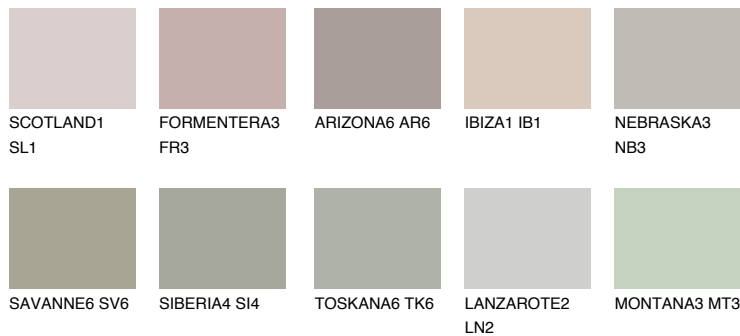

REUNION4 RN447% **TSR** 41%**Kompatibilna boja****BOJE PALETE COLOURS OF NATURE****Boje palete Intense**

Više informacija o žbukama i bojama, možete pronaći na
www.ceresit.ba