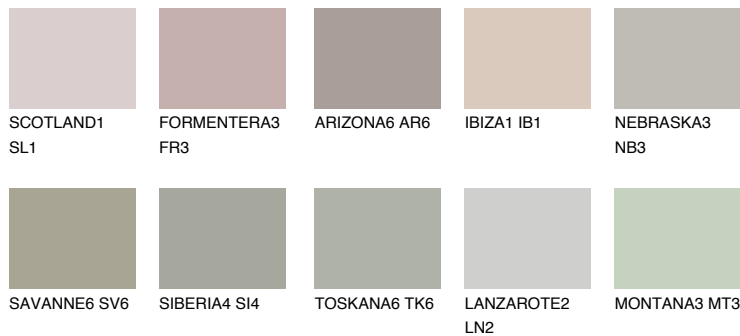

**REUNION4 RN4**47% **TSR** 41%**Kompatibilna boja****BOJE PALETE COLOURS OF NATURE****Boje palete Intense**

Više informacija o žbukama i bojama, možete pronaći na
www.ceresit.ba