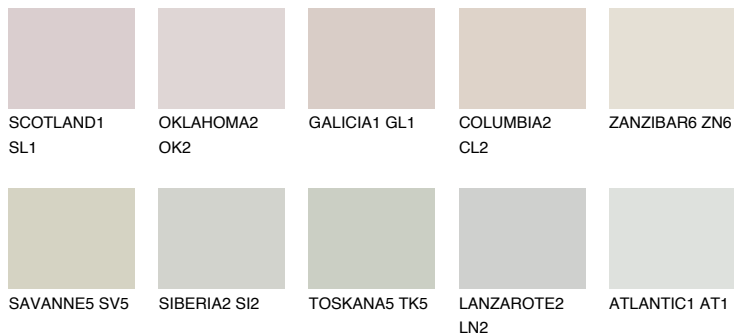

REUNION3 RN359% **TSR** 59%**Kompatibilna boja****BOJE PALETE COLOURS OF NATURE****Boje palete Intense**

Više informacija o žbukama i bojama, možete pronaći na
www.ceresit.ba