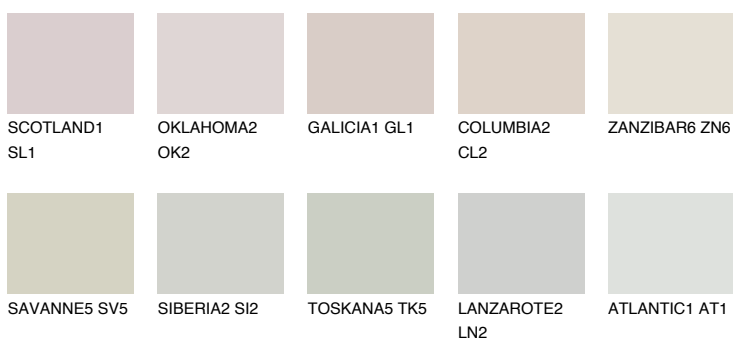

**REUNION3 RN3**59% **TSR** 59%**Kompatibilna boja****BOJE PALETE COLOURS OF NATURE****Boje palete Intense**

Više informacija o žbukama i bojama, možete pronaći na  
[www.ceresit.ba](http://www.ceresit.ba)