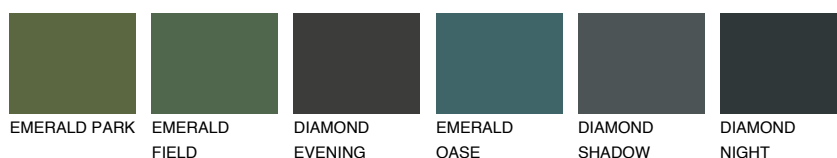

**REUNION3 RN3**59% **TSR** 59%**Kompatibilna boja****BOJE PALETE COLOURS OF NATURE****Boje palete Intense**

Više informacija o žbukama i bojama, možete pronaći na  
[www.ceresit.ba](http://www.ceresit.ba)