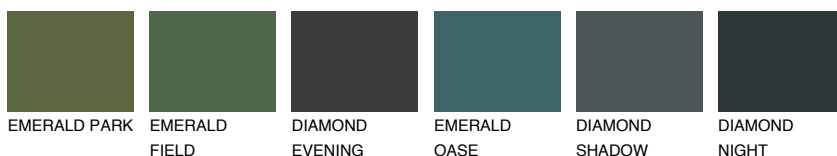

REUNION3 RN359% **TSR** 59%**Kompatibilna boja****BOJE PALETE COLOURS OF NATURE****Boje palete Intense**

Više informacija o žbukama i bojama, možete pronaći na
www.ceresit.ba