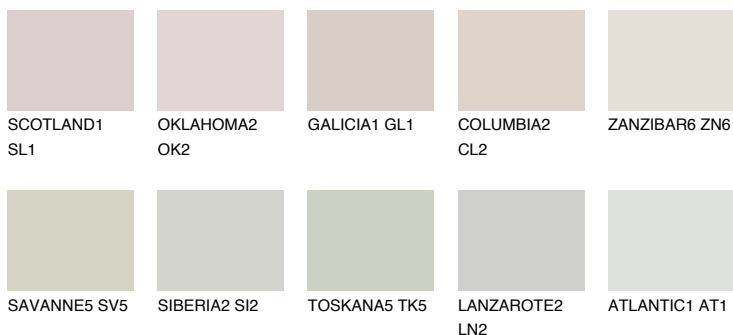

REUNION3 RN359% **TSR** 59%**Kompatibilna boja****BOJE PALETE COLOURS OF NATURE****Boje palete Intense**

Više informacija o žbukama i bojama, možete pronaći na
www.ceresit.ba