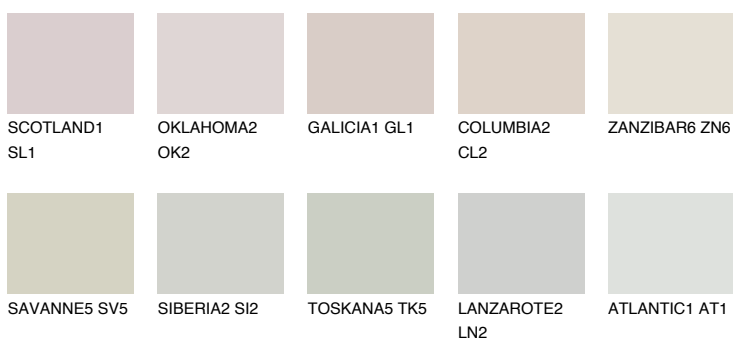

REUNION3 RN359% **TSR** 59%**Kompatibilna boja****BOJE PALETE COLOURS OF NATURE****Boje palete Intense**

Više informacija o žbukama i bojama, možete pronaći na
www.ceresit.ba