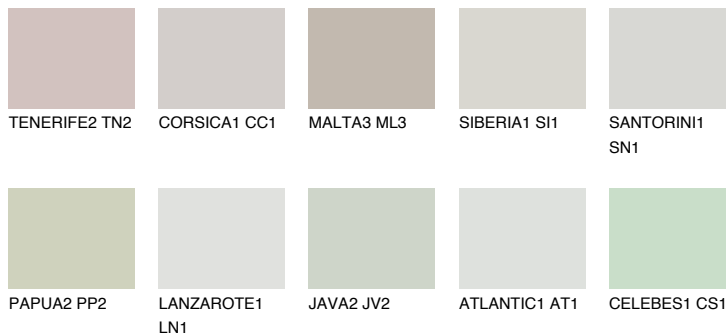

**REUNION2 RN2**66% **TSR** 65%**Kompatibilna boja****BOJE PALETE COLOURS OF NATURE****Boje palete Intense**

Više informacija o žbukama i bojama, možete pronaći na [www.ceresit.ba](http://www.ceresit.ba)