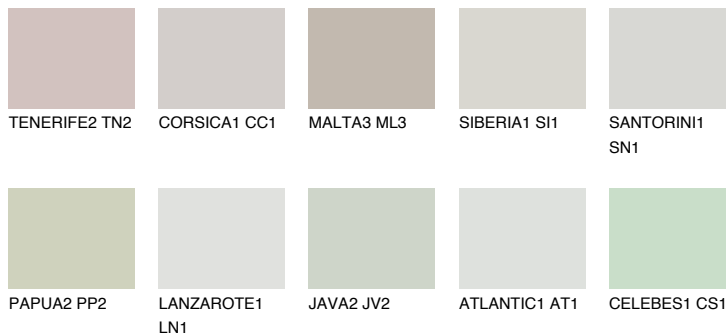

REUNION2 RN266% **TSR** 65%**Kompatibilna boja****BOJE PALETE COLOURS OF NATURE****Boje palete Intense**

Više informacija o žbukama i bojama, možete pronaći na www.ceresit.ba