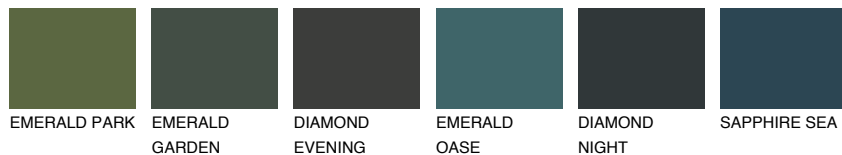

REUNION2 RN266% **TSR** 65%**Kompatibilna boja****BOJE PALETE COLOURS OF NATURE****Boje palete Intense**

Više informacija o žbukama i bojama, možete pronaći na www.ceresit.ba