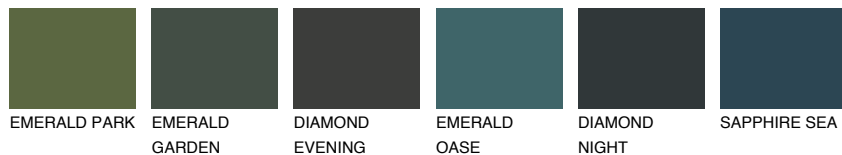

**REUNION2 RN2**66% **TSR** 65%**Kompatibilna boja****BOJE PALETE COLOURS OF NATURE****Boje palete Intense**

Više informacija o žbukama i bojama, možete pronaći na [www.ceresit.ba](http://www.ceresit.ba)